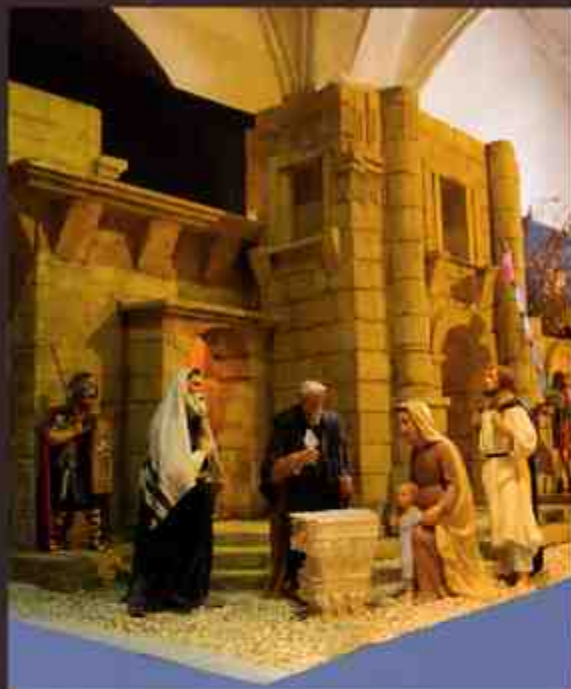

Città di Castello - Basilica Cattedrale
7 dicembre 2013 - 6 gennaio 2014

Presepe KAIROS - Ex Chiesa di Sant'Apollinare, Via del Popolo
CONFRATERNITA JESINA MASTRI PRESEPI

INGRESSO ALLA MOSTRA IN CATTEDRALE € 2,50